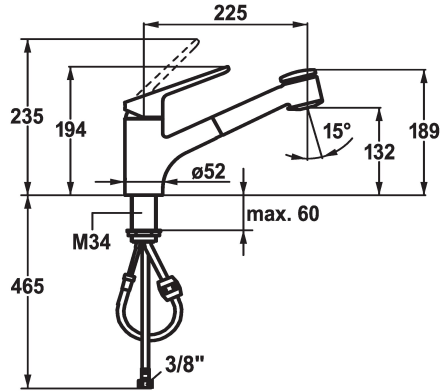

## KWC ISLA Hebelmischer - Küche

Modell-Linie: ISLA | 10.371.033.000FL  
Armaturen | Manuelle Armaturen

### KWC-Nr.

**123994**

chromeline, A 225, flexible Anschlusschläuche

- \* Hebelmischer
- \* TouchProtect - Schutz vor Verbrennungen durch Zweischalenprinzip
- \* Auszugbrause
- SprayClean - aktive Kalkbeseitigung und schnelle Siebreinigung
- bis 700 mm ausziehbar
- PowerClean - Siebstrahlmodus, mit Rückstellautomatik
- TwistProtect - Brause 360° drehbar

- \* Schlauchdurchführung, schwenkbar 95°
- \* EasyLock - einfache Auszugbrausenrückführung
- \* KWC Steuerpatrone M 35 S
- mit Keramikscheibentechnik
- Auslaufmenge und Temperatur stufenlos einstellbar
- \* Flexible Anschlusschläuche 3/8"
- \* Befestigung mit Gewindestutzen M34 x 1 Tischbohrung ø35 mm

### Technische Daten

Auslaufmenge Siebstrahl	9 l/min (3 bar)
Auslaufmenge Normalstrahl	9 l/min (3 bar)
Anschluss	Flexible Anschlusschläuche
Auslauf	schwenkbar
Bedienung	topbedient
Küchenbrause	Auszugbrause
Farbcode	chromeline
Installationsart	Standmontage
Armaturtyp	Armatur
Mass Höhe	194
Armaturengeräuschgruppe	2
Ausladung A	A 225
Energie Etikette	B
Mass-Wasseraustritt	132
Material	Messing