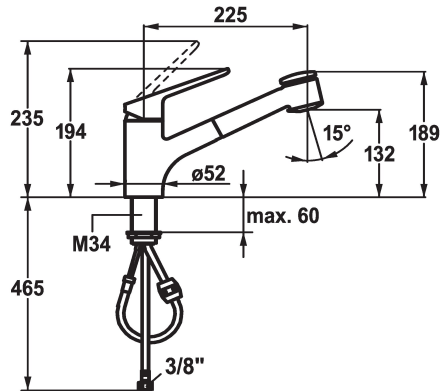

KWC ISLA Lever mixer - Kitchen

Modell-Linie: ISLA | 10.371.033.000FL
Kranen | Eengreepkranen

KWC-No.

123994
chromeline, A 225, flexible connection hoses

- * Eengreepsmengkraan
- * TouchProtect - mengkranenomp wordt niet heet
- * Uittrekbare vaardouche
 - SprayClean - actieve kalkverwijdering en snelle reiniging van de zeef
 - tot 700 mm uittrekbaar
 - PowerClean - automatische terugschakeling
 - TwistProtect - vaardouche 360° draaibaar

- * Slangdoorvoer, draaibaar 95°
- * EasyLock - Eenvoudig intrekken van de uittrekbare vaardouche
- * KWC patroon M 35 S
 - met keramische-schijventechniek
 - debiet en temperatuur traploos instelbaar
- * Flexibele aansluitslangen 3/8"
- * Bevestiging met schroefdraadhuls M34 x 1
- * Tafelboring ø35 mm

Technical Data

Doorstroomhoeveelheid zeefstraal	9 l/min (3 bar)
Doorstroomhoeveelheid normale straal	9 l/min (3 bar)
schroefverbindingen	flexibele aansluitslangen
uitloop	draaibaar
Bediening	topbedient
Keukendouche	Uittrekbare vaardouche
Kleurcode	chromeline
Type installatie	staande montage
Kraan type	01
Hoogteafmeting	194
geluidsklasse	2
Projectie A	A225
Energielabel	B
Afmetingen wateruitlaat	132
Materiaal	MESSING