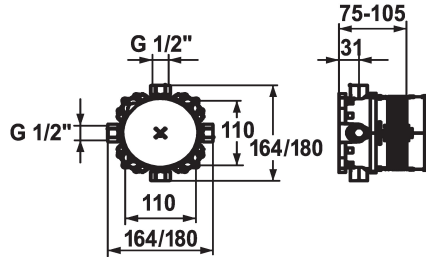

KWC BLUEBOX Unterputz-Einheit

Modell-Linie: BLUEBOX | 39.999.900.931
Armaturen | Zubehör Armaturen

KWC-Nr.

124005
G 1/2", ohne Vorabspernung, Unterputz-Einheit

124006
G 3/4" (1/2"), mit Vorabspernung, Unterputz-Einheit

- * Unterputz-Einheit kompakt
- * Anschlussgewinde 1/2" (Stopfen 1/2" wird mitgeliefert)
- * Lieferumfang:
 - Montagebox und Bauschutzkappe aus Kunststoff inkl. Dichtmanschette
 - Multifix-Befestigungssystem
- * Montagematerial Unterputz-Einheit (separat bestellen):

Anschluss

G 1/2", ohne Vorabspernung

G 3/4" (G 1/2"), mit Vorabspernung

- Montageschiene Z.537.995
- * Montagematerial Fertigmontageset (separat bestellen):
 - Umkehradapter 15 mm Z.537.953
 - Verlängerungsset 15 mm Z.537.595
 - Rosettenverlängerung eckig 15 mm Z.537.594
 - Rosettenverlängerung rund 15 mm Z.537.600
- Ausrichtset ±3.5° Z.537.593

Technische Daten

Anschluss
Farbcode
Installationsart
Armaturtyp
Unterputz
Material

G 1/2", ohne Vorabspernung
roh
Wandmontage
Kilogramm/Quadratmeter
Unterputz
Messing