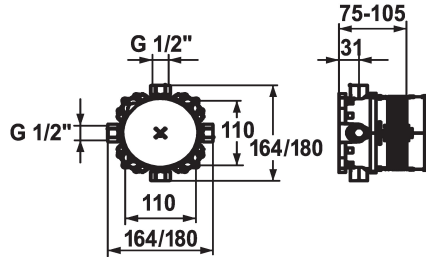

## KWC BLUEBOX Unterputz-Einheit

Modell-Linie: BLUEBOX | 39.999.900.931  
Armaturen | Zubehör Armaturen

### KWC-Nr.

**124005**  
G 1/2", ohne Vorabspernung, Unterputz-Einheit

**124006**  
G 3/4" (1/2"), mit Vorabspernung, Unterputz-Einheit

- \* Unterputz-Einheit kompakt
- \* Anschlussgewinde 1/2" (Stopfen 1/2" wird mitgeliefert)
- \* Lieferumfang:
  - Montagebox und Bauschutzkappe aus Kunststoff inkl. Dichtmanschette
  - Multifix-Befestigungssystem
- \* Montagematerial Unterputz-Einheit (separat bestellen):

### Anschluss

G 1/2", ohne Vorabspernung

G 3/4" (G 1/2"), mit  
Vorabspernung

- Montageschiene Z.537.995
- \* Montagematerial Fertigmontageset (separat bestellen):
  - Umkehradapter 15 mm Z.537.953
  - Verlängerungsset 15 mm Z.537.595
  - Rosettenverlängerung eckig 15 mm Z.537.594
  - Rosettenverlängerung rund 15 mm Z.537.600
- Ausrichtset ±3.5° Z.537.593

### Technische Daten

Anschluss
Farbcode
Installationsart
Armaturtyp
Unterputz
Material
teamNumber
sanitasTroeschNumber

G 1/2", ohne Vorabspernung
roh
Wandmontage
Kilogramm/Quadratmeter
Unterputz
Messing
725089
6118 116.000