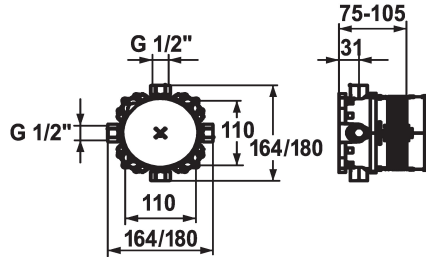

## KWC BLUEBOX Unterputz-Einheit

Modell-Linie: BLUEBOX | 39.999.900.931  
Armaturen | Zubehör Armaturen

### KWC-Nr.

**124005**  
G 1/2", ohne Vorabspernung, Unterputz-Einheit

**124006**  
G 3/4" (1/2"), mit Vorabspernung, Unterputz-Einheit

- \* Unterputz-Einheit kompakt
- \* Anschlussgewinde 1/2" (Stopfen 1/2" wird mitgeliefert)
- \* Lieferumfang:
  - Montagebox und Bauschutzkappe aus Kunststoff inkl. Dichtmanschette
  - Multifix-Befestigungssystem
- \* Montagematerial Unterputz-Einheit (separat bestellen):

### Anschluss

G 1/2", ohne Vorabspernung

G 3/4" (G 1/2"), mit  
Vorabspernung

- Montageschiene Z.537.995
- \* Montagematerial Fertigmontageset (separat bestellen):
  - Umkehradapter 15 mm Z.537.953
  - Verlängerungsset 15 mm Z.537.595
  - Rosettenverlängerung eckig 15 mm Z.537.594
  - Rosettenverlängerung rund 15 mm Z.537.600
- Ausrichtset ±3.5° Z.537.593

### Technische Daten

Anschluss
Farbcode
Installationsart
Armaturtyp
Unterputz
Material

G 1/2", ohne Vorabspernung
roh
Wandmontage
Kilogramm/Quadratmeter
Unterputz
Messing