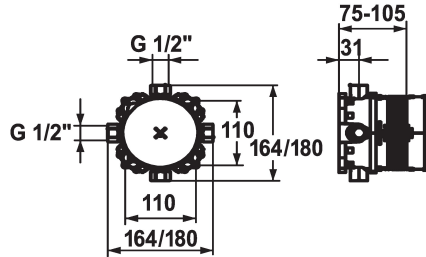

KWC BLUEBOX

Unité de base

Modell-Linie: BLUEBOX | 39.999.900.931

Robinetteries | Accessoires robinetteries

KWC-No.

124005

G 1/2", sans fermeture, Unité de base

124006

931 roh, G 3/4" (1/2"), avec fermeture, Unité de base

Raccord

sans fermeture G 3/4"

G 3/4" (G 1/2"), avec fermeture

* Unité de base compacte

* Raccord 1/2" bouton 1/2" fourni

* Livraison:

- Boîtier de montage et couvercle en plastique, manchette d'étanchéité incluse

- Rallonge 15 mm Z.537.595

- Rallonge de rosace carrée 15 mm Z.537.594

- Rallonge de rosace ronde 15 mm Z.537.600

- Set d'alignement ±3.5° Z.537.593

Données techniques

Raccord

Code couleur

Type d'installation

Type de robinet

Unité de base

Matière

sans fermeture G 3/4"

brut

Montage mural

Kilogramme/mètre carré

Unité de base