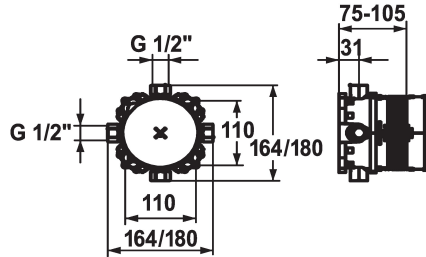

KWC BLUEBOX

Unité de base

Modell-Linie: BLUEBOX | 39.999.900.931

Robinetteries | Accessoires robinetteries

KWC-No.

124005

G 1/2", sans fermeture, Unité de base

124006

931 roh, G 3/4" (1/2"), avec fermeture, Unité de base

* Unité de base compacte

* Raccord 1/2" bouton 1/2" fourni

* Livraison:

- Boîtier de montage et couvercle en plastique, manchette d'étanchéité incluse

- Système de fixation Multifix

* Matériel de montage d'unité de base (à commander séparément):

- Rail de montage Z.537.995

Raccord

sans fermeture G 3/4"

G 3/4" (G 1/2"), avec fermeture

* Matériel de montage de set de finition (à commander séparément):

- Adaptateur inverse 15 mm Z.537.953

- Rallonge 15 mm Z.537.595

- Rallonge de rosace carrée 15 mm Z.537.594

- Rallonge de rosace ronde 15 mm Z.537.600

- Set d'alignement ±3.5° Z.537.593

Données techniques

Raccord