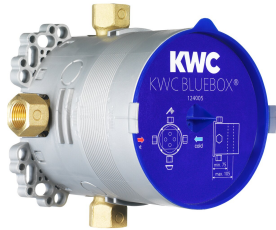

KWC BLUEBOX

Unità sotto muro

Modell-Linie: BLUEBOX | 39.999.900.931

Rubinerterie per bagni | Accessori per rubinetteria

KWC-No.

124005

G 1/2", senza pre-blocchi, Unità sotto muro

124006

931 roh, G 3/4" (1/2"), con pre-blocchi, Unità sotto muro

* Unità per incasso compatto

* Filettatura raccordo 1/2" (un tappo da 1/2" fa parte della fornitura)

* Incluso nella fornitura:

- Calotta protettiva in plastica incl. anello di tenuta

- Adattore inverso 15 mm Z.537.953

- Prolunga 15 mm Z.537.595

- Prolunga di rosetta quadrato 15 mm Z.537.594

- Prolunga di rosetta tondo 15 mm Z.537.600

- Set allineamento ±3.5° Z.537.593

Dati tecnici

Raccordo	senza pre-blocchi G 3/4"
Codice colore	grezzo
Tipo di installazione	Installazione a parete
Tipo di rubinetto	Kilogram/Square meter
Unità per incasso	Unità per incasso
Materiale	Ottone
teamNumber	725089
sanitasTroeschNumber	6118 116.000

Raccordo	senza pre-blocchi G 3/4"
Codice colore	grezzo
Tipo di installazione	Installazione a parete
Tipo di rubinetto	Kilogram/Square meter
Unità per incasso	Unità per incasso
Materiale	Ottone
teamNumber	725089
sanitasTroeschNumber	6118 116.000