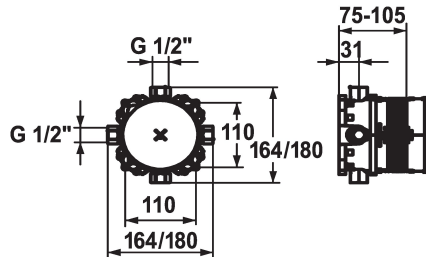

KWC BLUEBOX

Unità sotto muro

Modell-Linie: BLUEBOX | 39.999.900.931

Rubinerterie per bagni | Accessori per rubinetteria

KWC-No.

124005

G 1/2", senza pre-blocchi, Unità sotto muro

124006

931 roh, G 3/4" (1/2"), con pre-blocchi, Unità sotto muro

* Unità per incasso compatto

* Filettatura raccordo 1/2" (un tappo da 1/2" fa parte della fornitura)

* Incluso nella fornitura:

- Calotta protettiva in plastica incl. anello di tenuta

- Sistema di fissaggio Multifix

* Materiale di montaggio di unità sotto muro (ordinare separatamente):

- Guida di montaggio Z.537.995

Raccordo

senza pre-blocchi G 3/4"

G 3/4" (G 1/2"), con pre-blocchi

* Materiale di montaggio di set di montaggio finale (ordinare separatamente):

- Adattore inverso 15 mm Z.537.953

- Prolunga 15 mm Z.537.595

- Prolunga di rosetta quadrato 15 mm Z.537.594

- Prolunga di rosetta tondo 15 mm Z.537.600

- Set allineamento ±3.5° Z.537.593

Dati tecnici

Raccordo	senza pre-blocchi G 3/4"
Codice colore	grezzo
Tipo di installazione	Installazione a parete
Tipo di rubinetto	Kilogram/Square meter
Unità per incasso	Unità per incasso
Materiale	Ottone
teamNumber	725089
sanitasTroeschNumber	6118 116.000

Raccordo	senza pre-blocchi G 3/4"
Codice colore	grezzo
Tipo di installazione	Installazione a parete
Tipo di rubinetto	Kilogram/Square meter
Unità per incasso	Unità per incasso
Materiale	Ottone
teamNumber	725089
sanitasTroeschNumber	6118 116.000