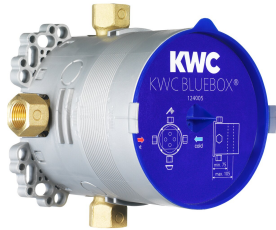

KWC BLUEBOX

Unità sotto muro

Modell-Linie: BLUEBOX | 39.999.900.931

Rubinerterie per bagni | Accessori per rubinetteria

KWC-No.

124005

G 1/2", senza pre-blocchi, Unità sotto muro

124006

931 roh, G 3/4" (1/2"), con pre-blocchi, Unità sotto muro

* Unità per incasso compatto

* Filettatura raccordo 1/2" (un tappo da 1/2" fa parte della fornitura)

* Incluso nella fornitura:

- Calotta protettiva in plastica incl. anello di tenuta
- Sistema di fissaggio Multifix

Raccordo
Codice colore
Tipo di installazione
Tipo di rubinetto
Unità per incasso
Materiale

senza pre-blocchi G 3/4"
grezzo
Installazione a parete
Kilogram/Square meter
Unità per incasso
Ottone