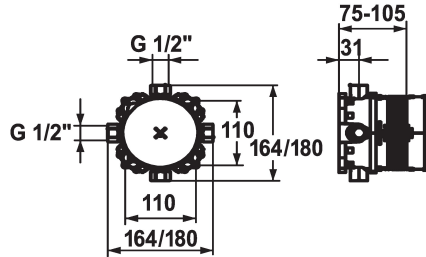

KWC BLUEBOX

Unità sotto muro

Modell-Linie: BLUEBOX | 39.999.900.931

Rubinerterie per bagni | Accessori per rubinetteria

KWC-No.

124005

G 1/2", senza pre-blocchi, Unità sotto muro

124006

931 roh, G 3/4" (1/2"), con pre-blocchi, Unità sotto muro

* Unità per incasso compatto

* Filettatura raccordo 1/2" (un tappo da 1/2" fa parte della fornitura)

* Incluso nella fornitura:

- Calotta protettiva in plastica incl. anello di tenuta
- Sistema di fissaggio Multifix

- Adattore inverso 15 mm Z.537.953
- Prolunga 15 mm Z.537.595
- Prolunga di rosetta quadrato 15 mm Z.537.594
- Prolunga di rosetta tondo 15 mm Z.537.600
- Set allineamento $\pm 3.5^\circ$ Z.537.593

Dati tecnici

Raccordo
Codice colore
Tipo di installazione
Tipo di rubinetto
Unità per incasso
Materiale

senza pre-blocchi G 3/4"
grezzo
Installazione a parete
Kilogram/Square meter
Unità per incasso
Ottone