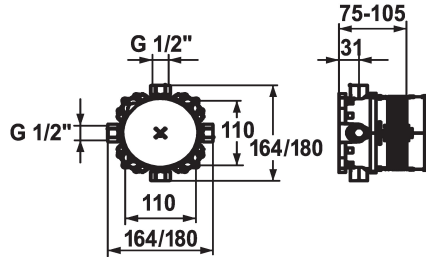

KWC BLUEBOX Inbouwdeel Compact

Modell-Linie: BLUEBOX | 39.999.900.931
Kranen | Accessoires voor kranen

KWC-No.

124005
931 roh, G 1/2", without shut-off valve, Concealed unit

124006
931 roh, G 3/4" (1/2"), with shut-off valve, Concealed unit

- * Inbouwdeel Compact
- * Aansluitschroefdraad 1/2" (stop 1/2" wordt bijgeleverd)
- * Levering:
 - Montagebox en beschermkap van kunststof incl. afdichtingsmanchet
 - Multifix-bevestigingssysteem
- * Montagemateriaal inbouweenheid (apart bestellen):

G 3/4" zonder afsluiting

G 3/4" (G 1/2"), met afsluiting

- Montagerail Z.537.995
- * Montagemateriaal afbouwset (apart bestellen):
 - Omschakeladapter Z.537.953
 - Verlengset 15 mm Z.537.959
 - Rozet verleng vierkant 15 mm Z.537.594
 - Rozet verleng rond 15 mm Z.537.600
 - Uitlijnsset ±3,5° Z.537.593

G 3/4" zonder afsluiting

ruw

Wandmontage

Kilogram/vierkante meter

Inbouwdeel

MESSING