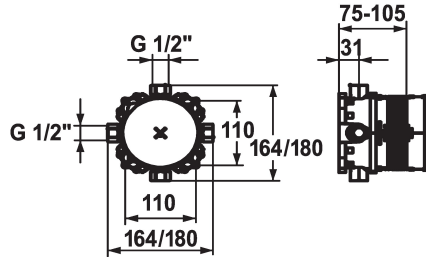

## KWC BLUEBOX Inbouwdeel Compact

Modell-Linie: BLUEBOX | 39.999.900.931  
Kranen | Accessoires voor kranen

### KWC-No.

**124005**  
931 roh, G 1/2", without shut-off valve, Concealed unit

**124006**  
931 roh, G 3/4" (1/2"), with shut-off valve, Concealed unit

- \* Inbouwdeel Compact
- \* Aansluit Schroefdraad 1/2" (stop 1/2" wordt bijgeleverd)
- \* Levering:
  - Montagebox en beschermkap van kunststof incl. afdichtingsmanchet
  - Multifix-bevestigingssysteem
- \* Montagemateriaal inbouweenheid (apart bestellen):

### Connection

G 3/4" zonder afsluiting

G 3/4" (G 1/2"), met afsluiting

- Montagerail Z.537.995
- \* Montagemateriaal afbouwset (apart bestellen):
  - Omschakeladapter Z.537.953
  - Verlengset 15 mm Z.537.959
  - Rozet verleng vierkant 15 mm Z.537.594
  - Rozet verleng rond 15 mm Z.537.600
  - Uitlijnsset ±3,5° Z.537.593

### Technical Data

Connection
Kleurcode
Installation_type
Faucet_typ
Inbouwdeel
Materiaal

G 3/4" zonder afsluiting
ruw
Wandmontage
Kilogram/Square meter
Inbouwdeel
Messing