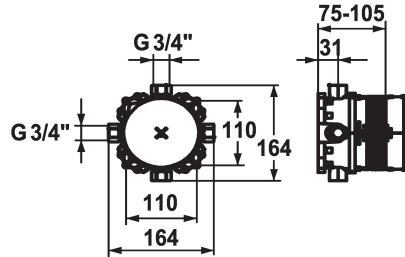

KWC BLUEBOX Unterputz-Einheit

Modell-Linie: BLUEBOX | 39.999.910.931
Armaturen | Zubehör Armaturen

KWC-Nr.

124005
G 1/2", ohne Vorabspernung, Unterputz-Einheit

124006
G 3/4" (1/2"), mit Vorabspernung, Unterputz-Einheit

- * Unterputz-Einheit kompakt
- * Integrierte Vorabspernungen Kalt- und Warmwasser
- * Anschlussgewinde 3/4"
- (1x Stopfen 3/4" und 4x Reduktion 3/4" - 1/2" wird mitgeliefert)
- * Lieferumfang:
 - Montagebox und Bauschutzkappe aus Kunststoff inkl. Dichtmanschette
 - Multifix-Befestigungssystem

Anschluss

G 1/2", ohne Vorabspernung

G 3/4" (G 1/2"), mit Vorabspernung

- * Montagematerial Unterputz-Einheit (separat bestellen):
 - Montageschiene Z.537.995
- * Montagematerial Fertigmontageset (separat bestellen):
 - Umkehradapter 15 mm Z.537.953
 - Verlängerungsset 15 mm Z.537.595
 - Rosettenverlängerung eckig 15 mm Z.537.594
 - Rosettenverlängerung rund 15 mm Z.537.600
 - Ausrichtset ±3.5° Z.537.593

Technische Daten

Anschluss	G 3/4" (G 1/2"), mit Vorabspernung
Farbcode	roh
Installationsart	Wandmontage
Armaturtyp	Kilogramm/Quadratmeter
Unterputz	Unterputz
Material	Messing

Anschluss	G 3/4" (G 1/2"), mit Vorabspernung
Farbcode	roh
Installationsart	Wandmontage
Armaturtyp	Kilogramm/Quadratmeter
Unterputz	Unterputz
Material	Messing