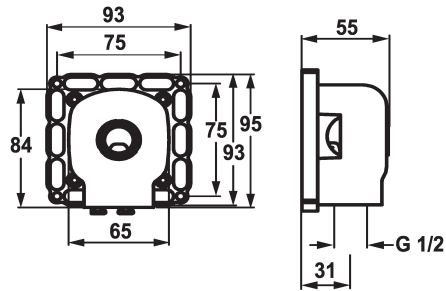

KWC BLUEBOX Unterputz-Einheit Anschlusswinkel

Modell-Linie: BLUEBOX | 39.999.920.931
Armaturen | Zubehör Armaturen

KWC-Nr.

124007
931 roh, G 1/2", Unterputz-Einheit

* Unterputz-Einheit Anschlusswinkel
* Anschlussgewinde 1/2"

* Lieferumfang:
- Multifix-Befestigungssystem

Technische Daten

Anschluss
Farbcode
Installationsart
Armaturtyp
Unterputz
Material

G 1/2"
roh
Wandmontage
Kilogramm/Quadratmeter
Unterputz
Messing