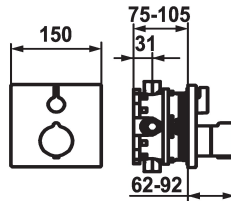

## KWC SHOWERCULTURE

Embellecedor con unidad funcional termostático design

Modell-Linie: **SHOWERCULTURE** | 21.004.801.000

Válvulas | Válvulas mezcladoras termostáticas

### KWC-No.

**124008**  
chromeline, Trim kit

**125545**  
matt black, Trim kit

**124967**  
brushed steel, Trim kit

### Código de color

chromeline

matt black

brushed steel

- \* Embellecedor con unidad funcional termostático design
- \* Salida para bañera ó ducha
- \* SkinProtect - selector de temperatura con tope de seguridad antiquemaduras a
- \* Mando giratorio para la regulación del flujo
- \* Seguro contra retorno
- \* Volumen de entrega:

- Unidad termostática, mando temperatura, casquillo, florón, fijación florón mando para el flujo
- Fijación siin tornillos
- \* Pedir por separado:
- Unidad empotrable KWC BLUEBOX®
- ½", sin prebloqueo, 39.999.900.931
- ¾" (½"), con prebloqueo, 39.999.910.931