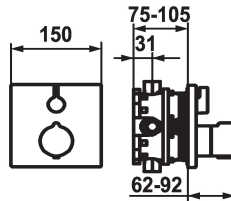

KWC SHOWERCULTURE

Set de finition - Mitigeur thermostatique - Douche

Modell-Linie: **SHOWERCULTURE | 21.004.801.000**
Vannes | Vannes mélangeuses thermostatiques

KWC-No.

124008
chromeline, Set de finition

125545
matt black, Set de finition

124967
brushed steel, Set de finition

Code couleur

chromeline

matt black

brushed steel

* Kit de finition avec unité fonctionnelle thermostatique design
* Sortie au-dessus ou en dessous
* SkinProtect - Protection contre les brûlures
* Poignée rotative pour régulation de débit
* Anti-refoulement intégré
* Livraison:
- Mitigeur, poignée de température, douille, plaque murale, porte-

rosace, poignée de débit
- Set de fixation du cache sans vis
* À commander séparément:
- Unité de base KWC BLUEBOX®
1/2", sans fermeture, 39.999.900.931
3/4" (1/2"), avec fermeture, 39.999.910.931

Données techniques

Débit
Diamètre
Commande
Code couleur
Type d'installation
Type de robinet
Groupe de bruit pour la robinetterie
Unité de base
Label énergétique
Matière

19 l/min (3 bar)
150x150
commande frontale
chromeline
Montage mural
04
yes
FM-Set
C
Laiton