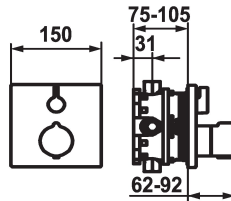

KWC SHOWERCULTURE

Set di montaggio finale - Miscelatore termostatico - Doccia

Modell-Linie: **SHOWERCULTURE** | 21.004.801.000

Valvole | Valvola termostatica del miscelatore

KWC-No.

124008
chromeline, Set di montaggio finale

125545
matt black, Set di montaggio finale

124967
brushed steel, Set di montaggio finale

Codice colore

chromeline

matt black

brushed steel

- * Set di montaggio con unità funzionale termostatica design
- * Scarico sopra o sotto
- * SkinProtect - Protezione dalle scottature
- * Manopola girevole per la regolazione di portata
- * Con sicurezza antiriflusso
- * Incluso nella fornitura:
- Miscelatore, manopola temperatura, manicotto, piastra di

- copertura, portarosetta manopola di portata
- Piastra di copertura senza vite di fissaggio
- * Ordinare separatamente:
- Unità sottomuro KWC BLUEBOX®
- ½", senza pre-blocchi, 39.999.900.931
- ¾" (½"), con pre-blocchi, 39.999.910.931

Dati tecnici

Portata	19 l/min (3 bar)
Diametro	150x150
Operazione	azionamento frontale
Codice colore	chromeline
Tipo di installazione	Installazione a parete
Tipo di rubinetto	04
Classe di rumorosità	yes
Unità per incasso	FM-Set
Etichetta energetica	C
Materiale	Ottone
teamNumber	725109.502
sanitasTroeschNumber	6111 605.502