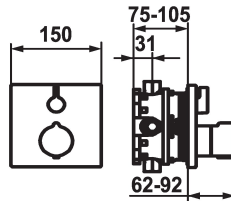

KWC SHOWERCULTURE

Set di montaggio finale - Miscelatore termostatico - Doccia

Modell-Linie: **SHOWERCULTURE** | 21.004.801.000

Valvole | Valvola termostatica del miscelatore

KWC-No.

124008
chromeline, Set di montaggio finale

125545
matt black, Set di montaggio finale

124967
brushed steel, Set di montaggio finale

Codice colore

chromeline

matt black

brushed steel

- * Set di montaggio con unità funzionale termostatica design
- * Scarico sopra o sotto
- * SkinProtect - Protezione dalle scottature
- * Manopola girevole per la regolazione di portata
- * Con sicurezza antiriflusso
- * Incluso nella fornitura:
- Miscelatore, manopola temperatura, manicotto, piastra di

- copertura, portarosetta manopola di portata
- Piastra di copertura senza vite di passaggio
- * Ordinare separatamente:
- Unità sottomuro KWC BLUEBOX®
- ½", senza pre-blocchi, 39.999.900.931
- ¾" (½"), con pre-blocchi, 39.999.910.931

Dati tecnici

Portata
Diametro
Operazione
Codice colore
Tipo di installazione
Tipo di rubinetto
Classe di rumorosità
Unità per incasso
Etichetta energetica
Materiale

19 l/min (3 bar)
150x150
azionamento frontale
chromeline
Installazione a parete
04
yes
FM-Set
C
Ottone