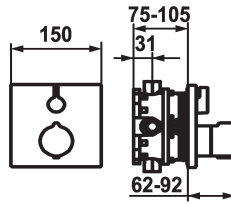

### KWC-No.

**124008**  
chromeline, Trim kit

**125545**  
matt black, Trim kit

**124967**  
brushed steel, Trim kit

### Kleurcode

chromeline

matt black

brushed steel

\* Afbouwdeel met decorset met thermostatische functie-eenheid design  
\* Uitloop boven of beneden  
\* SkinProtect - temperatuurgreep met veiligheidsstop tegen verbranding bij  
\* Draaigreep voor volumeregeling  
\* Beveiligd tegen terugstroming  
\* Levering:

- Mengkraaneenheid, temperatuurgreep, huls, afdekplaat, rozetdrager greep voor volumeregeling  
- Schroefloze bevestiging van de afdekplaat  
\* Apart bestellen:  
- Inbouweenheid KWC BLUEBOX®  
½", zonder afsluiting, 39.999.900.931  
¾" (½"), met afsluiting, 39.999.910.931

### Technical Data

Doorstroomhoeveelheid

19 l/min (3 bar)

Diameter

150x150

Bediening

frontbedient

Kleurcode