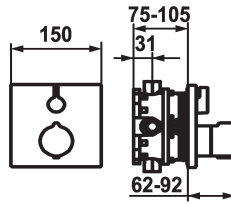

KWC SHOWERCULTURE Trim kit - Thermostatic mixer - Tub

Modell-Linie: **SHOWERCULTURE | 20.004.801.000**
Sprchové armatury | Příslušenství Sprchy

KWC-No.

124009
chromeline, Trim kit

125546
matt black, Trim kit

ATT-KWC-DURCHMESSER

150x150

Handling

frontbedient

ATT-KWC-FARBCODE

chromeline

Installation_type

montáž na stěnu