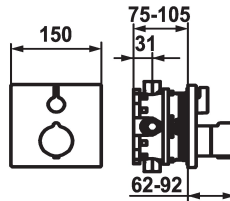

#### KWC-Nr.

**124009**  
chromeline, Fertigmontageset

**125546**  
matt black, Fertigmontageset

**125547**  
matt black, Fertigmontageset, mit Sicherungseinrichtung DIN EN 1717

**124968**  
brushed steel, Fertigmontageset

#### Technische Daten

Durchflussmenge

19 l/min (3 bar)

Durchmesser

150 x 150

Bedienung

frontbedient

Farbcode