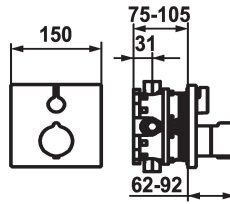

Modell-Linie: **SHOWERCULTURE** | 20.004.801.000
Duscharmaturen | Zubehör Duschen

KWC-Nr.

124009
chromeline, Fertigmontageset

125546
matt black, Fertigmontageset

125547
matt black, Fertigmontageset, mit Sicherungseinrichtung DIN EN 1717

Abdeckrossette, Mengen- und Umstellgriff
- Schraubenlose Befestigung der Abdeckplatte
* Separat bestellen:
- Unterputz-Einheit KWC BLUEBOX®
½", ohne Vorabsperrung, 39.999.900.931
¾" (½"), mit Vorabsperrung, 39.999.910.931

Technische Daten

Durchflussmenge

19 l/min (3 bar)

Durchmesser

150 x 150

Bedienung

frontbedient

Farbcode