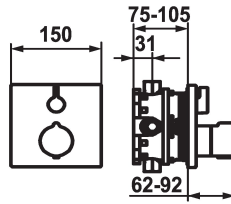

KWC SHOWERCULTURE

Trim kit - Thermostatic mixer - Tub

Modell-Linie: SHOWERCULTURE | 20.004.801.000

Suihkut ja suihkupaneelit | Suihkujen täydennysosat

KWC-No.

124009
chromeline, Trim kit

125546
matt black, Trim kit

IviCode

19 l/min (3 bar)

150x150

frontbedient

chromeline

Seinäasennus

04

yes