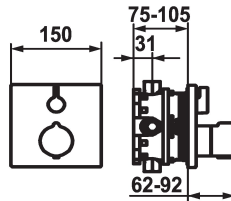

KWC SHOWERCULTURE

Set de finition - Mitigeur thermostatique - Baignoire

Modell-Linie: SHOWERCULTURE | 20.004.801.000

Douches | Accessoires

KWC-No.

124009
chromeline, Set de finition

125546
matt black, Set de finition

rosace, poignée de débit et inversion

- Set de fixation du cache sans vis

* À commander séparément:

- Unité de base KWC BLUEBOX®

½", sans fermeture, 39.999.900.931

¾" (½"), avec fermeture, 39.999.910.931

Données techniques

Débit

19 l/min (3 bar)

Diamètre

150x150

Commande

frontbedient

Code couleur

chromeline