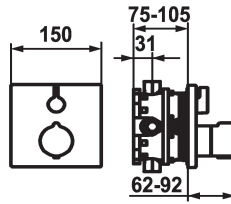

KWC SHOWERCULTURE

Set di montaggio finale - Miscelatore termostatico - Vasca

Modell-Linie: **SHOWERCULTURE** | 20.004.801.000

Rubinerterie per doccia | Accessori per doccia

KWC-No.

124009
chromeline, Set di montaggio finale

124010
chromeline, Set di montaggio finale, con dispositivo di sicurezza DIN EN 1717

Codice colore

chromeline

matt black

matt black

brushed steel

brushed steel

chromeline

- copertura, portarosetta manopola di portata e deviazione
- Piastra di copertura senza vite di fassaggio
- * Ordinare separatamente:
- Unità sottomuro KWC BLUEBOX®
- ½", senza pre-blocchi, 39.999.900.931
- ¾" (½"), con pre-blocchi, 39.999.910.931

Dati tecnici

Portata	19 l/min (3 bar)
Diametro	150x150
Operazione	frontbedient
Codice colore	chromeline
Tipo di installazione	Installazione a parete
Tipo di rubinetto	04
Classe di rumorosità	yes
Unità per incasso	FM-Set
Etichetta energetica	C
Materiale	MESSING
teamNumber	725105.502
sanitasTroeschNumber	6111 601.502