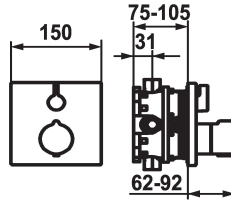

## KWC SHOWERCULTURE Trim kit - Thermostatic mixer - Tub

Modell-Linie: **SHOWERCULTURE | 20.004.801.000**  
Douches | Accessoires voor douches

KWC-No.
<b>124009</b> chromeline, Trim kit
<b>125546</b> matt black, Trim kit
<b>125547</b> matt black, Trim kit, with vacuum breaker
<b>124968</b> brushed steel, Trim kit
<b>124969</b> brushed steel, Trim kit, with vacuum breaker
<b>124010</b> chromeline, Trim kit, with vacuum breaker

Kleurcode	Inbouwdeel
chromeline	FM-Set
matt black	3
matt black	4
brushed steel	FM-Set
brushed steel	FM-Set mit SI
chromeline	FM-Set mit SI

- \* Afbouwdeel met decorset met thermostatische functie-eenheid design
- \* Uitloop boven en beneden
- \* SkinProtect - temperatuurgreep met veiligheidsstop tegen verbranding bij
- \* Draaigreep voor volumeregeling en omstelling
- \* Beveilig tegen terugstroming
- \* Levering:

- Mengkraan-eenheid, temperatuurgreep, huls, afdekplaat, rozetdrager greep voor volumeregeling en omstelling
- Schroefloze bevestiging van de afdekplaat
- \* Apart bestellen:
- Inbouw-eenheid KWC BLUEBOX®
- ½", zonder afsluiting, 39.999.900.931
- ¾" (½"), met afsluiting, 39.999.910.931

Technical Data
Doorstroomhoeveelheid
Diameter
Bediening
Kleurcode
Type installatie
Kraan type
geluidsklasse
Inbouwdeel
Energielabel
Materiaal

19 l/min (3 bar)
150x150
frontbedient
chromeline
Wandmontage
04
yes
FM-Set
C
MESSING