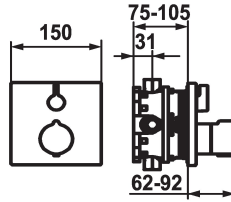

KWC SHOWERCULTURE Trim kit - Thermostatic mixer - Tub

Modell-Linie: **SHOWERCULTURE | 20.004.801.000**
Douches | Accessoires voor douches

KWC-No.
124009 chromeline, Trim kit
125546 matt black, Trim kit
125547 matt black, Trim kit, with vacuum breaker
124968 brushed steel, Trim kit
124969 brushed steel, Trim kit, with vacuum breaker
124010 chromeline, Trim kit, with vacuum breaker

Kleurcode	Inbouwdeel
chromeline	FM-Set
matt black	3
matt black	4
brushed steel	FM-Set
brushed steel	FM-Set mit SI
chromeline	FM-Set mit SI

* Afbouwdeel met decorset met thermostatische functie-eenheid design
 * Uitloop boven en beneden
 * SkinProtect - temperatuurgreep met veiligheidsstop tegen verbranding bij
 * Draaigreep voor volumeregeling en omstelling
 * Beveilig tegen terugstroming
 * Levering:

- Mengkraan eenheid, temperatuurgreep, huls, afdekplaat, rozetdrager greep voor volumeregeling en omstelling
 - Schroefloze bevestiging van de afdekplaat
 * Apart bestellen:
 - Inbouweenheid KWC BLUEBOX®
 ½", zonder afsluiting, 39.999.900.931
 ¾" (½"), met afsluiting, 39.999.910.931

Technical Data
Doorstroomhoeveelheid
Diameter
Handling
Kleurcode
Installation_type
Faucet_typ
G_Acoustic group
Inbouwdeel
EnergyLabelCH
Materiaal

19 l/min (3 bar)
150x150
frontaal bediend
chromeline
Wandmontage
04
yes
FM-Set
C
Messing