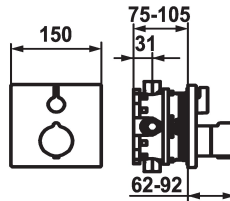

Modell-Linie: **SHOWERCULTURE** | 20.004.811.000
Duscharmaturen | Zubehör Duschen

KWC-Nr.

124009
chromeline, Fertigmontageset

125546
matt black, Fertigmontageset

125547
matt black, Fertigmontageset, mit Sicherungseinrichtung DIN EN 1717

124968
brushed steel, Fertigmontageset

124969
brushed steel, Fertigmontageset, mit Sicherungseinrichtung DIN EN 1717

124010
chromeline, Fertigmontageset, mit Sicherungseinrichtung DIN EN 1717

Farbcode

chromeline

- Abdeckrosette, Mengen- und Umstellgriff
- Schraubenlose Befestigung der Abdeckplatte
- * Separat bestellen:
- Unterputz-Einheit KWC BLUEBOX®
½", ohne Vorabsperrung, 39.999.900.931
¾" (½"), mit Vorabsperrung, 39.999.910.931

Technische Daten

Durchflussmenge	19 l/min (3 bar)
Durchmesser	150 x 150
Bedienung	frontbedient
Farbcode	chromeline
Installationsart	Wandmontage
Armaturtyp	Display
Armaturengeräuschgruppe	yes
Unterputz	FM-Set, mit SI DIN EN 1717
Material	Messing