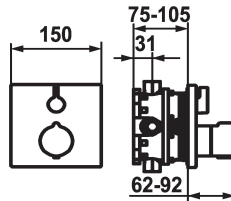

KWC SHOWERCULTURE

Set de finition - Mitigeur thermostatique - Baignoire

Modell-Linie: SHOWERCULTURE | 20.004.811.000

Douches | Accessoires

KWC-No.

124009
chromeline, Set de finition

125546
matt black, Set de finition

rosace, poignée de débit et inversion
 - Set de fixation du cache sans vis
 * À commander séparément:
 - Unité de base KWC BLUEBOX®
 ½", sans fermeture, 39.999.900.931
 ¾" (½"), avec fermeture, 39.999.910.931

Données techniques

Débit
Diamètre
Commande
Code couleur
Type d'installation
Type de robinet
Groupe de bruit pour la robinetterie
Unité de base
Matière

19 l/min (3 bar)
150x150
commande frontale
chromeline
Montage mural
04
yes
FM-Set mit SI
Laiton