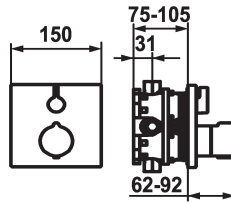

Modell-Linie: **SHOWERCULTURE** | 20.004.811.000

Douches | Accessoires

KWC-No.

124009
chromeline, Set de finition

125546
matt black, Set de finition

125547
matt black, Set de finition, avec équipement de sûreté DIN EN 1717

124968
brushed steel, Set de finition

124969
brushed steel, Set de finition, avec équipement de sûreté DIN EN 1717

124010
chromeline, Set de finition, avec équipement de sûreté DIN EN 1717

Code couleur

chromeline

- rosace, poignée de débit et inversion
- Set de fixation du cache sans vis
- * À commander séparément:
- Unité de base KWC BLUEBOX®
- ½", sans fermeture, 39.999.900.931
- ¾" (½"), avec fermeture, 39.999.910.931

Données techniques

Débit
Diamètre
Commande
Code couleur
Type d'installation
Type de robinet
Groupe de bruit pour la robinetterie
Unité de base
Matière
teamNumber
sanitasTroeschNumber

19 l/min (3 bar)
150x150
commande frontale
chromeline
Montage mural
04
yes
FM-Set mit SI
Laiton
725106.502
6111 603.502