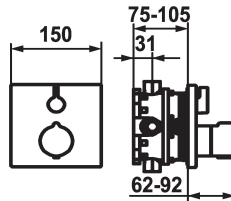

KWC SHOWERCULTURE

Set di montaggio finale - Miscelatore termostatico - Vasca

Modell-Linie: SHOWERCULTURE | 20.004.811.000

Rubinerterie per doccia | Accessori per doccia

KWC-No.

124009
chromeline, Set di montaggio finale

124010
chromeline, Set di montaggio finale, con dispositivo di sicurezza DIN EN 1717

Codice colore

chromeline

matt black

matt black

brushed steel

brushed steel

chromeline

Dati tecnici

Portata

19 l/min (3 bar)

Diametro

150x150

Operazione

azionamento frontale

Codice colore