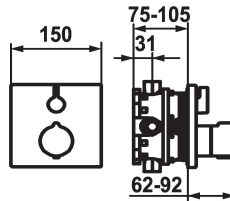

KWC SHOWERCULTURE Trim kit - Thermostatic mixer - Tub

Modell-Linie: **SHOWERCULTURE** | 20.004.811.000
Douches | Accessoires voor douches

KWC-No.

124009
chromeline, Trim kit

125546
matt black, Trim kit

125547
matt black, Trim kit, with vacuum breaker

- Inbouweenheid KWC BLUEBOX®

½", zonder afsluiting, 39.999.900.931

¾" (½"), met afsluiting, 39.999.910.931

Technical Data

Doorstroomhoeveelheid

19 l/min (3 bar)

Diameter

150x150