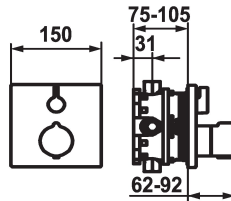

KWC SHOWERCULTURE

Trim kit - Thermostatic mixer - Tub

Modell-Linie: **SHOWERCULTURE** | 20.004.811.000

Armatura natryskowa | Wyposażenie dodatkowe do armatur natryskowych

KWC-No.

124009
chromeline, Trim kit

¾" (½"), with shut-off valve, 39.999.910.931

Dane techniczne

ATT-KWC-A_ABGANG_UP

19 l/min (3 bar)

średnicy

150x150

Handling

frontbedient