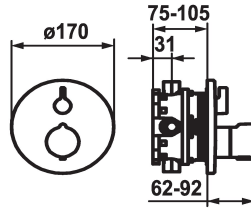

KWC SHOWERCULTURE Trim kit - Thermostatic mixer - Shower

Modell-Linie: **SHOWERCULTURE | 21.004.802.000**
Ventielen | Thermostatische mengventielen

KWC-No.

124011
chromeline, Trim kit

125032
matt black, Trim kit

125059
brushed steel, Trim kit

Kleurcode

chromeline

matt black

brushed steel

* Afbouwdeel met decorset met thermostatische functie-eenheid style
* Uitloop boven of beneden
* SkinProtect - temperatuurgreep met veiligheidsstop tegen verbranding bij
* Draaigreep voor volumeregeling
* Beveiligd tegen terugstroming
* Levering:

- Mengkraaneenheid, temperatuurgreep, huls, afdekplaat, rozetdrager greep voor volumeregeling
- Schroefloze bevestiging van de afdekplaat
* Apart bestellen:
- Inbouweenheid KWC BLUEBOX®
½", zonder afsluiting, 39.999.900.931
¾" (½"), met afsluiting, 39.999.910.931

Technical Data

Doorstroomhoeveelheid

19 l/min (3 bar)

Diameter

D170

Bediening

frontbedient

Kleurcode