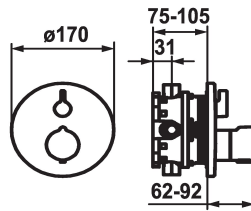

Modell-Linie: SHOWERCULTURE | 20.004.802.000

Ventile | Thermostatisches Mischventile

KWC-Nr.

124012
chromeline, Fertigmontageset

124013
chromeline, Fertigmontageset, mit Sicherungseinrichtung DIN EN 1717

125034
matt black, Fertigmontageset

125035
matt black, Fertigmontageset, mit Sicherungseinrichtung DIN EN 1717

125061
brushed steel, Fertigmontageset

125062
brushed steel, Fertigmontageset, mit Sicherungseinrichtung DIN EN 1717

Farbcode

chromeline

chromeline

matt black

matt black

brushed steel

brushed steel

Unterputz

FM-Set

FM-Set, mit SI DIN EN 1717

FM-Set

FM-Set, mit SI DIN EN 1717

FM-Set

FM-Set, mit SI DIN EN 1717

- Fertigmontageset mit Thermostat Funktionseinheit style
- Abgang oben und unten
- SkinProtect - Sicherheitsstopp gegen Verbrühen
- Drehgriff zur Mengenregulierung und Umstellung
- Eigensicher gegen Rückfließen
- Lieferumfang:
  - Mischereinheit, Temperaturgriff, Hülse, Rosettenträger,

- Abdeckrossette, Mengen- und Umstellgriff
- Schraubenlose Befestigung der Abdeckplatte
- Separat bestellen:
  - Unterputz-Einheit KWC BLUEBOX®
  ½", ohne Vorabsperrung, 39.999.900.931
  ¾" (½"), mit Vorabsperrung, 39.999.910.931

Technische Daten

Durchflussmenge

19 l/min (3 bar)

Durchmesser

D170

Bedienung

frontbedient

Farbcode

chromeline

Installationsart

Wandmontage

Armaturtyp

Display

Armaturengeräuschgruppe

yes

Unterputz

FM-Set

Energie Etikette

C

Material

Messing