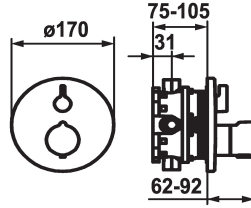

KWC SHOWERCULTURE Trim kit - Thermostatic mixer - Tub

Modell-Linie: **SHOWERCULTURE | 20.004.802.000**
Válvulas | Válvulas mezcladoras termostáticas

KWC-No.

124012
chromeline, Trim kit

124013
chromeline, Trim kit, with vacuum breaker

125034
matt black, Trim kit

125035
matt black, Trim kit, with vacuum breaker

125061
brushed steel, Trim kit

125062
brushed steel, Trim kit, with vacuum breaker

Código de color

chromeline

chromeline

matt black

Datos técnicos

Caudal
Diámetro
Operación
Código de color
Tipo de instalación
Tipo de grifo
Grupo de ruido
Unidad de empotrar
Etiqueta energética
Material

19 l/min (3 bar)
D170
accionamiento frontal
chromeline
Montaje a pared
04
yes
FM-Set
C
Latón