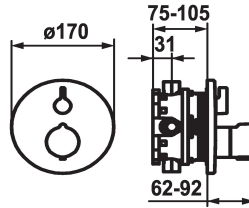

KWC SHOWERCULTURE Trim kit - Thermostatic mixer - Tub

Modell-Linie: **SHOWERCULTURE | 20.004.802.000**
Ventielen | Thermostatische mengventielen

KWC-No.
124012 chromeline, Trim kit
124013 chromeline, Trim kit, with vacuum breaker
125034 matt black, Trim kit
125035 matt black, Trim kit, with vacuum breaker
125061 brushed steel, Trim kit
125062 brushed steel, Trim kit, with vacuum breaker

Kleurcode	Inbouwdeel
chromeline	FM-Set
chromeline	FM-Set mit SI
matt black	FM-Set
matt black	FM-Set mit SI
brushed steel	FM-Set
brushed steel	FM-Set mit SI

* Afbouwdeel met decorset met thermostatische functie-eenheid style
* Uitloop boven en beneden
* SkinProtect - temperatuurgreep met veiligheidsstop tegen verbranding bij
* Draaigreep voor volumeregeling en omstelling
* Beveiligd tegen terugstroming
* Levering:

- Mengkraan eenheid, temperatuurgreep, huls, afdekplaat, rozetdrager greep voor volumeregeling en omstelling
- Schroefloze bevestiging van de afdekplaat
* Apart bestellen:
- Inbouweenheid KWC BLUEBOX®
1/2", zonder afsluiting, 39.999.900.931
3/4" (1/2"), met afsluiting, 39.999.910.931

Technical Data
Doorstroomhoeveelheid
Diameter
Bediening
Kleurcode
Type installatie
Kraan type
geluidsklasse
Inbouwdeel
Energielabel
Materiaal

19 l/min (3 bar)
D170
frontbedient
chromeline
Wandmontage
04
yes
FM-Set
C
MESSING