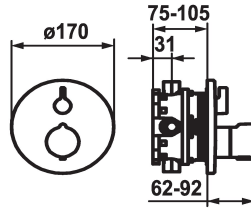

KWC SHOWERCULTURE Trim kit - Thermostatic mixer - Tub

Modell-Linie: **SHOWERCULTURE | 20.004.802.000**
Ventielen | Thermostatische mengventielen

KWC-No.
124012 chromeline, Trim kit
124013 chromeline, Trim kit, with vacuum breaker
125034 matt black, Trim kit
125035 matt black, Trim kit, with vacuum breaker
125061 brushed steel, Trim kit
125062 brushed steel, Trim kit, with vacuum breaker

Kleurcode	Inbouwdeel
chromeline	FM-Set
chromeline	FM-Set mit SI
matt black	FM-Set
matt black	FM-Set mit SI
brushed steel	FM-Set
brushed steel	FM-Set mit SI

* Afbouwdeel met decorset met thermostatische functie-eenheid style
* Uitloop boven en beneden
* SkinProtect - temperatuurgreep met veiligheidsstop tegen verbranding bij
* Draaigreep voor volumeregeling en omstelling
* Beveilig tegen terugstroming
* Levering:

- Mengkraan eenheid, temperatuurgreep, huls, afdekplaat, rozetdrager greep voor volumeregeling en omstelling
- Schroefloze bevestiging van de afdekplaat
* Apart bestellen:
- Inbouweenheid KWC BLUEBOX®
1/2", zonder afsluiting, 39.999.900.931
3/4" (1/2"), met afsluiting, 39.999.910.931

Technical Data
Doorstroomhoeveelheid
Diameter
Handling
Kleurcode
Installation_type
Faucet_typ
G_Acoustic group
Inbouwdeel
EnergyLabelCH
Materiaal

19 l/min (3 bar)
D170
frontaal bediend
chromeline
Wandmontage
04
yes
FM-Set
C
Messing