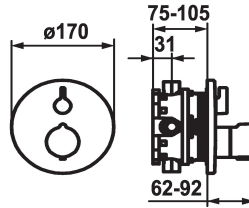

KWC SHOWERCULTURE

Trim kit - Thermostatic mixer - Tub

Modell-Linie: **SHOWERCULTURE** | 20.004.812.000

Ventily | Termostatické směšovací ventily

KWC-No.

124012
chromeline, Trim kit

124013
chromeline, Trim kit, with vacuum breaker

½", without shut-off valve, 39.999.900.931

¾" (½"), with shut-off valve, 39.999.910.931

Technické údaje

ATT-KWC-A_ABGANG_UP

19 l/min (3 bar)

ATT-KWC-DURCHMESSER

D170

Handling