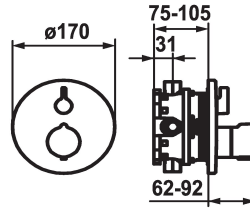

KWC SHOWERCULTURE Trim kit - Thermostatic mixer - Tub

Modell-Linie: **SHOWERCULTURE | 20.004.812.000**
Valves | Termostaattiset sekoitusventtiilit

KWC-No.

124012
chromeline, Trim kit

124013
chromeline, Trim kit, with vacuum breaker

ATT-KWC-UNTERPUTZ

Materiaali

IviCode

19 l/min (3 bar)

D170

frontbedient

chromeline

Seinäasennus