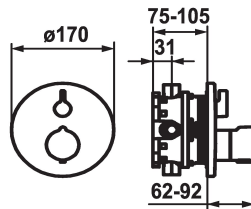

## KWC SHOWERCULTURE

Set di montaggio finale - Miscelatore termostatico - Vasca

Modell-Linie: SHOWERCULTURE | 20.004.812.000

Valvole | Valvola termostatica del miscelatore

### KWC-No.

**124012**  
chromeline, Set di montaggio finale

**124013**  
chromeline, Set di montaggio finale, con dispositivo di sicurezza DIN EN 1717

**125034**  
matt black, Set di montaggio finale

**125035**  
matt black, Set di montaggio finale, con dispositivo di sicurezza DIN EN 1717

- copertura, portarosetta manopola di portata e deviazione
- Piastra di copertura senza vite di fassaggio
- \* Ordinare separatamente:
- Unità sottomuro KWC BLUEBOX®
- ½", senza pre-blocchi, 39.999.900.931
- ¾" (½"), con pre-blocchi, 39.999.910.931

### Dati tecnici

Portata
Diametro
Operazione
Codice colore
Tipo di installazione
Tipo di rubinetto
Classe di rumorosità
Unità per incasso
Materiale

19 l/min (3 bar)
D170
azionamento frontale
chromeline
Installazione a parete
04
yes
FM-Set mit SI
Ottone