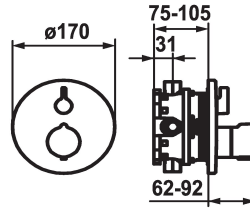

KWC SHOWERCULTURE Trim kit - Thermostatic mixer - Tub

Modell-Linie: **SHOWERCULTURE | 20.004.812.000**
Ventielen | Thermostatische mengventielen

KWC-No.
124012 chromeline, Trim kit
124013 chromeline, Trim kit, with vacuum breaker
125034 matt black, Trim kit
125035 matt black, Trim kit, with vacuum breaker
125061 brushed steel, Trim kit
125062 brushed steel, Trim kit, with vacuum breaker

Kleurcode	Inbouwdeel
chromeline	FM-Set
chromeline	FM-Set mit SI
matt black	FM-Set
matt black	FM-Set mit SI
brushed steel	FM-Set
brushed steel	FM-Set mit SI

- * Afbouwdeel met decorset met thermostatische functie-eenheid style
- * Uitloop boven en beneden
- * SkinProtect - temperatuurgreep met veiligheidsstop tegen verbranding bij
- * Draaigreep voor volumeregeling en omstelling
- * Beveiligd tegen terugstroming
- * Levering:

- Mengkraan eenheid, temperatuurgreep, huls, afdekplaat, rozetdrager greep voor volumeregeling en omstelling
- Schroefloze bevestiging van de afdekplaat
- * Apart bestellen:
 - Inbouweenheid KWC BLUEBOX®
 - 1/2", zonder afsluiting, 39.999.900.931
 - 3/4" (1/2"), met afsluiting, 39.999.910.931

Technical Data
Doorstroomhoeveelheid
Diameter
Bediening
Kleurcode
Type installatie
Kraan type
geluidsklasse
Inbouwdeel
Materiaal

19 l/min (3 bar)
D170
frontbedient
chromeline
Wandmontage
04
yes
FM-Set mit SI
MESSING