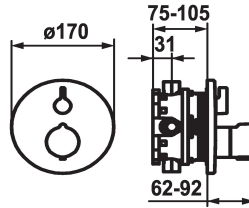

KWC SHOWERCULTURE Trim kit - Thermostatic mixer - Tub

Modell-Linie: **SHOWERCULTURE | 20.004.812.000**
Ventielen | Thermostatische mengventielen

KWC-No.
124012 chromeline, Trim kit
124013 chromeline, Trim kit, with vacuum breaker
125034 matt black, Trim kit
125035 matt black, Trim kit, with vacuum breaker
125061 brushed steel, Trim kit
125062 brushed steel, Trim kit, with vacuum breaker

Kleurcode	Inbouwdeel
chromeline	FM-Set
chromeline	FM-Set mit SI
matt black	FM-Set
matt black	FM-Set mit SI
brushed steel	FM-Set
brushed steel	FM-Set mit SI

* Afbouwdeel met decorset met thermostatische functie-eenheid style
 * Uitloop boven en beneden
 * SkinProtect - temperatuurgreep met veiligheidsstop tegen verbranding bij
 * Draaigreep voor volumeregeling en omstelling
 * Beveilig tegen terugstroming
 * Levering:

- Mengkraan eenheid, temperatuurgreep, huls, afdekplaat, rozetdrager greep voor volumeregeling en omstelling
 - Schroefloze bevestiging van de afdekplaat
 * Apart bestellen:
 - Inbouweenheid KWC BLUEBOX®
 ½", zonder afsluiting, 39.999.900.931
 ¾" (½"), met afsluiting, 39.999.910.931

Technical Data
Doorstroomhoeveelheid
Diameter
Handling
Kleurcode
Installation_type
Faucet_typ
G_Acoustic group
Inbouwdeel
Materiaal

19 l/min (3 bar)
D170
frontaal bediend
chromeline
Wandmontage
04
yes
FM-Set mit SI
Messing