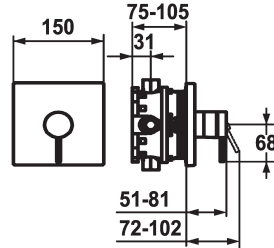

KWC ZOE Trim kit - Lever mixer - Shower

Modell-Linie: ZOE | 21.204.500.000
Douches | Handdouches

KWC-No.

124014
chromeline, Trim kit

- * Afbouwdeel met decorset met functie-eenheid
- * Uitloop boven of beneden
- * KWC patroon M 35 H
- met keramische-schijventechniek
- debiet en temperatuur traploos instelbaar
- * Levering:

- Mengkraan-eenheid, hendel, kap, huls, afdekplaat, rozetdrager
- Schroefloze bevestiging van de afdekplaat
- * Apart bestellen:
 - Inbouw-eenheid KWC BLUEBOX®
 - ½", zonder afsluiting, 39.999.900.931
 - ¾" (½"), met afsluiting, 39.999.910.931

Technical Data

Doorstroomhoeveelheid	19 l/min (3 bar)
Diameter	150x150
Bediening	frontbedient
Kleurcode	chromeline
Type installatie	Wandmontage
Kraan type	01
geluidsklasse	yes
Inbouwdeel	FM-Set
Energielabel	C
Materiaal	MESSING