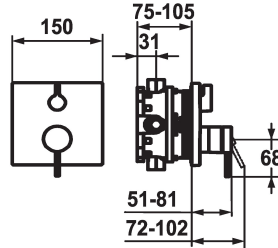

KWC ZOE

Fertigmontageset - Hebelmischer - Wanne

Modell-Linie: ZOE | 20.204.500.000
Duscharmaturen | Wannenmischer

KWC-Nr.

124015
chromeline, Fertigmontageset

124016
chromeline, Fertigmontageset, mit Sicherungseinrichtung DIN EN 1717

- * Fertigmontageset mit Funktionseinheit
- * Abgang oben und unten
- * Drehgriff zur Umstellung
- * KWC Steuerpatrone M 35 H
- mit Keramikscheibentechnik
- Auslaufmenge und Temperatur stufenlos einstellbar
- * Lieferumfang:

Unterputz

FM-Set

FM-Set, mit SI DIN EN 1717

- Mischereinheit, Hebel, Kappe, Hülse, Abdeckplatte, Rosettenträger, Umstellung
- Schraubenlose Befestigung der Abdeckplatte
- * Separat bestellen:
- Unterputz-Einheit KWC BLUEBOX®
- ½", ohne Vorabspernung, 39.999.900.931
- ¾" (½"), mit Vorabspernung, 39.999.910.931

Technische Daten

Durchflussmenge
Durchmesser
Bedienung
Farbcode
Installationsart
Armaturtyp
Armaturengeräuschgruppe
Unterputz
Energie Etikette
Material

19 l/min (3 bar)
150 x 150
frontbedient
chromeline
Wandmontage
Armatur
yes
FM-Set
C
Messing