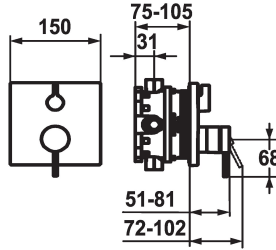

### KWC-No.

**124015**  
chromeline, Trim kit

**124016**  
chromeline, Trim kit, with vacuum breaker

- \* Embellecedor con unidad funcional
- \* Salida para bañera y ducha
- \* Mando giratorio para la inversión
- \* KWC cartucho M 35 H
- con tecnología de discos cerámicos
- caudal y temperatura regulables
- \* Volumen de entrega:

### Unidad de empotrar

FM-Set

FM-Set mit SI

- Unidad mezcladora, mando, casquillo, florón, fijación florón, inversor
- Fijación sin tornillos
- \* Pedir por separado:
- Unidad empotrable KWC BLUEBOX®
- ½", sin prebloqueo, 39.999.900.931
- ¾" (½"), con prebloqueo, 39.999.910.931

### Datos técnicos

Caudal	19 l/min (3 bar)
Diámetro	150x150
Operación	accionamiento frontal
Código de color	chromeline
Tipo de instalación	Montaje a pared
Tipo de grifo	01
Grupo de ruido	yes
Unidad de empotrar	FM-Set
Etiqueta energética	C
Material	Latón

Caudal	19 l/min (3 bar)
Diámetro	150x150
Operación	accionamiento frontal
Código de color	chromeline
Tipo de instalación	Montaje a pared
Tipo de grifo	01
Grupo de ruido	yes
Unidad de empotrar	FM-Set
Etiqueta energética	C
Material	Latón