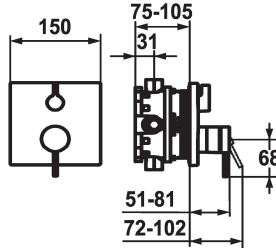

## KWC ZOE

Set di montaggio finale - Miscelatore a leva - Vasca

Modell-Linie: ZOE | 20.204.500.000

Rubinerterie per doccia | Rubinerterie per vasca da bagno

### KWC-No.

**124015**  
chromeline, Set di montaggio finale

**124016**  
chromeline, Set di montaggio finale, con dispositivo di sicurezza DIN EN 1717

- \* Set di montaggio con unità funzionale
- \* Scarico sopra e sotto
- \* Manopola ruotabile per la deviazione
- \* KWC cartuccia M 35 H
- con tecnica a dischi in ceramica
- regolazione continua della portata e della temperatura
- \* Incluso nella fornitura:

### Unità per incasso

FM-Set

FM-Set mit SI

- Miscelatore, leva, calotta, guaina, piastra di copertura, portarosetta, deviatore
- Piastra di copertura senza vite di fissaggio
- \* Ordinare separatamente:
- Unità sottomuro KWC BLUEBOX®
- ½", senza pre-blocchi, 39.999.900.931
- ¾" (½"), con pre-blocchi, 39.999.910.931

### Dati tecnici

Portata	19 l/min (3 bar)
Diametro	150x150
Operazione	azionamento frontale
Codice colore	chromeline
Tipo di installazione	Installazione a parete
Tipo di rubinetto	01
Classe di rumorosità	yes
Unità per incasso	FM-Set
Etichetta energetica	C
Materiale	Ottone
teamNumber	725865.502
sanitasTroeschNumber	6114 618.502