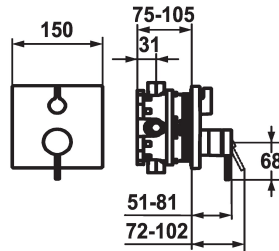

KWC ZOE

Set di montaggio finale - Miscelatore a leva - Vasca

Modell-Linie: ZOE | 20.204.500.000

Rubinetterie per doccia | Rubinetterie per vasca da bagno

KWC-No.

124015
chromeline, Set di montaggio finale

124016
chromeline, Set di montaggio finale, con dispositivo di sicurezza DIN EN 1717

- * Set di montaggio con unità funzionale
- * Scarico sopra e sotto
- * Manopola ruotabile per la deviazione
- * KWC cartuccia M 35 H
- con tecnica a dischi in ceramica
- regolazione continua della portata e della temperatura
- * Incluso nella fornitura:

Unità per incasso

FM-Set

FM-Set mit SI

- Miscelatore, leva, calotta, guaina, piastra di copertura, portarosetta, deviatore
- Piastra di copertura senza vite di fissaggio
- * Ordinare separatamente:
- Unità sottomuro KWC BLUEBOX®
- ½", senza pre-blocchi, 39.999.900.931
- ¾" (½"), con pre-blocchi, 39.999.910.931

Dati tecnici

Portata
Diametro
Operazione
Codice colore
Tipo di installazione
Tipo di rubinetto
Classe di rumorosità
Unità per incasso
Etichetta energetica
Materiale

19 l/min (3 bar)
150x150
azionamento frontale
chromeline
Installazione a parete
01
yes
FM-Set
C
Ottone