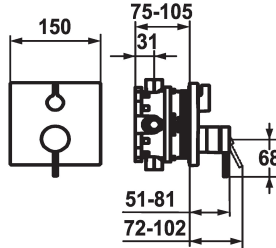

## KWC ZOE Trim kit - Lever mixer - Tub

Modell-Linie: ZOE | 20.204.500.000  
Douches | Badkranen

### KWC-No.

**124015**  
chromeline, Trim kit

**124016**  
chromeline, Trim kit, with vacuum breaker

- \* Afbouwdeel met decorset met functie-eenheid
- \* Uitloop boven en beneden
- \* Draaigreep voor omstelling
- \* KWC patroon M 35 H
- met keramische-schijventechniek
- debiet en temperatuur traploos instelbaar
- \* Levering:

### Inbouwdeel

FM-Set

FM-Set mit SI

- Mengkraan-eenheid, hendel, kap, huls, afdekplaat, rozetdrager, omstelling
- Schroefloze bevestiging van de afdekplaat
- \* Apart bestellen:
- Inbouw-eenheid KWC BLUEBOX®
- ½", zonder afsluiting, 39.999.900.931
- ¾" (½"), met afsluiting, 39.999.910.931

### Technical Data

Doorstroomhoeveelheid

19 l/min (3 bar)

Diameter

150x150

Bediening

frontbedient

Kleurcode