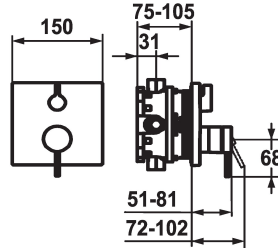

KWC ZOE

Afbouwdeel met decorset met functie-eenheid

Modell-Linie: ZOE | 20.204.500.000

Douches | Badkranen

KWC-No.

124015
chromeline, Trim kit

124016
chromeline, Trim kit, with vacuum breaker

- * Afbouwdeel met decorset met functie-eenheid
- * Uitloop boven en beneden
- * Draaigreep voor omstelling
- * KWC patroon M 35 H
- met keramische-schijventechniek
- debiet en temperatuur traploos instelbaar
- * Levering:

Inbouwdeel

FM-Set

FM-Set mit SI

- Mengkraaneenheid, hendel, kap, huls, afdekplaat, rozetdrager, omstelling
- Schroefloze bevestiging van de afdekplaat
- * Apart bestellen:
- Inbouweenheid KWC BLUEBOX®
- ½", zonder afsluiting, 39.999.900.931
- ¾" (½"), met afsluiting, 39.999.910.931

Technical Data

Doorstroomhoeveelheid

19 l/min (3 bar)

Diameter

150x150

Handling

frontaal bediend

Kleurcode