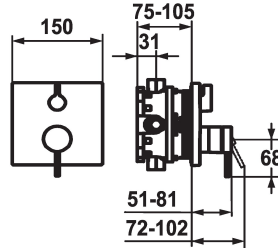

## KWC ZOE

Set de finition - Mitigeur à levier - Baignoire

Modell-Linie: ZOE | 20.204.510.000

Douches | Robinetteries de baignoire

### KWC-No.

**124015**  
chromeline, Set de finition

**124016**  
chromeline, Set de finition, avec équipement de sûreté DIN EN 1717

- \* Kit de finition avec unité fonctionnelle
- \* Sortie au-dessus et en dessous
- \* Poignée rotative pour inversion
- \* KWC cartouche M 35 H
- avec technique à disques céramique
- réglage de débit et de température continu
- \* Livraison:

### Unité de base

FM-Set

FM-Set mit SI

- Mitigeur, levier, calotte, douille, plaque murale, porte-rosace, inverseur
- Set de fixation du cache sans vis
- \* À commander séparément:
- Unité de base KWC BLUEBOX®
- ½", sans fermeture, 39.999.900.931
- ¾" (½"), avec fermeture, 39.999.910.931

### Données techniques

Débit
Diamètre
Commande
Code couleur
Type d'installation
Type de robinet
Groupe de bruit pour la robinetterie
Unité de base
Matière

19 l/min (3 bar)
150x150
commande frontale
chromeline
Montage mural
01
yes
FM-Set mit SI
Laiton