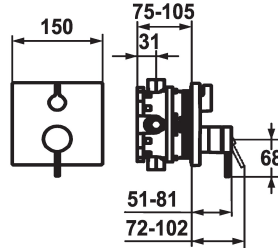

KWC ZOE

Set de finition - Mitigeur à levier - Baignoire

Modell-Linie: ZOE | 20.204.510.000

Douches | Robinetteries de baignoire

KWC-No.

124015
chromeline, Set de finition

124016
chromeline, Set de finition, avec équipement de sûreté DIN EN 1717

- * Kit de finition avec unité fonctionnelle
- * Sortie au-dessus et en dessous
- * Poignée rotative pour inversion
- * KWC cartouche M 35 H
- avec technique à disques céramique
- réglage de débit et de température continu
- * Livraison:

Unité de base

FM-Set

FM-Set mit SI

- Mitigeur, levier, calotte, douille, plaque murale, porte-rosace, inverseur
- Set de fixation du cache sans vis
- * À commander séparément:
- Unité de base KWC BLUEBOX®
- ½", sans fermeture, 39.999.900.931
- ¾" (½"), avec fermeture, 39.999.910.931

Données techniques

Débit
Diamètre
Commande
Code couleur
Type d'installation
Type de robinet
Groupe de bruit pour la robinetterie
Unité de base
Matière

19 l/min (3 bar)
150x150
commande frontale
chromeline
Montage mural
01
yes
FM-Set mit SI
Laiton